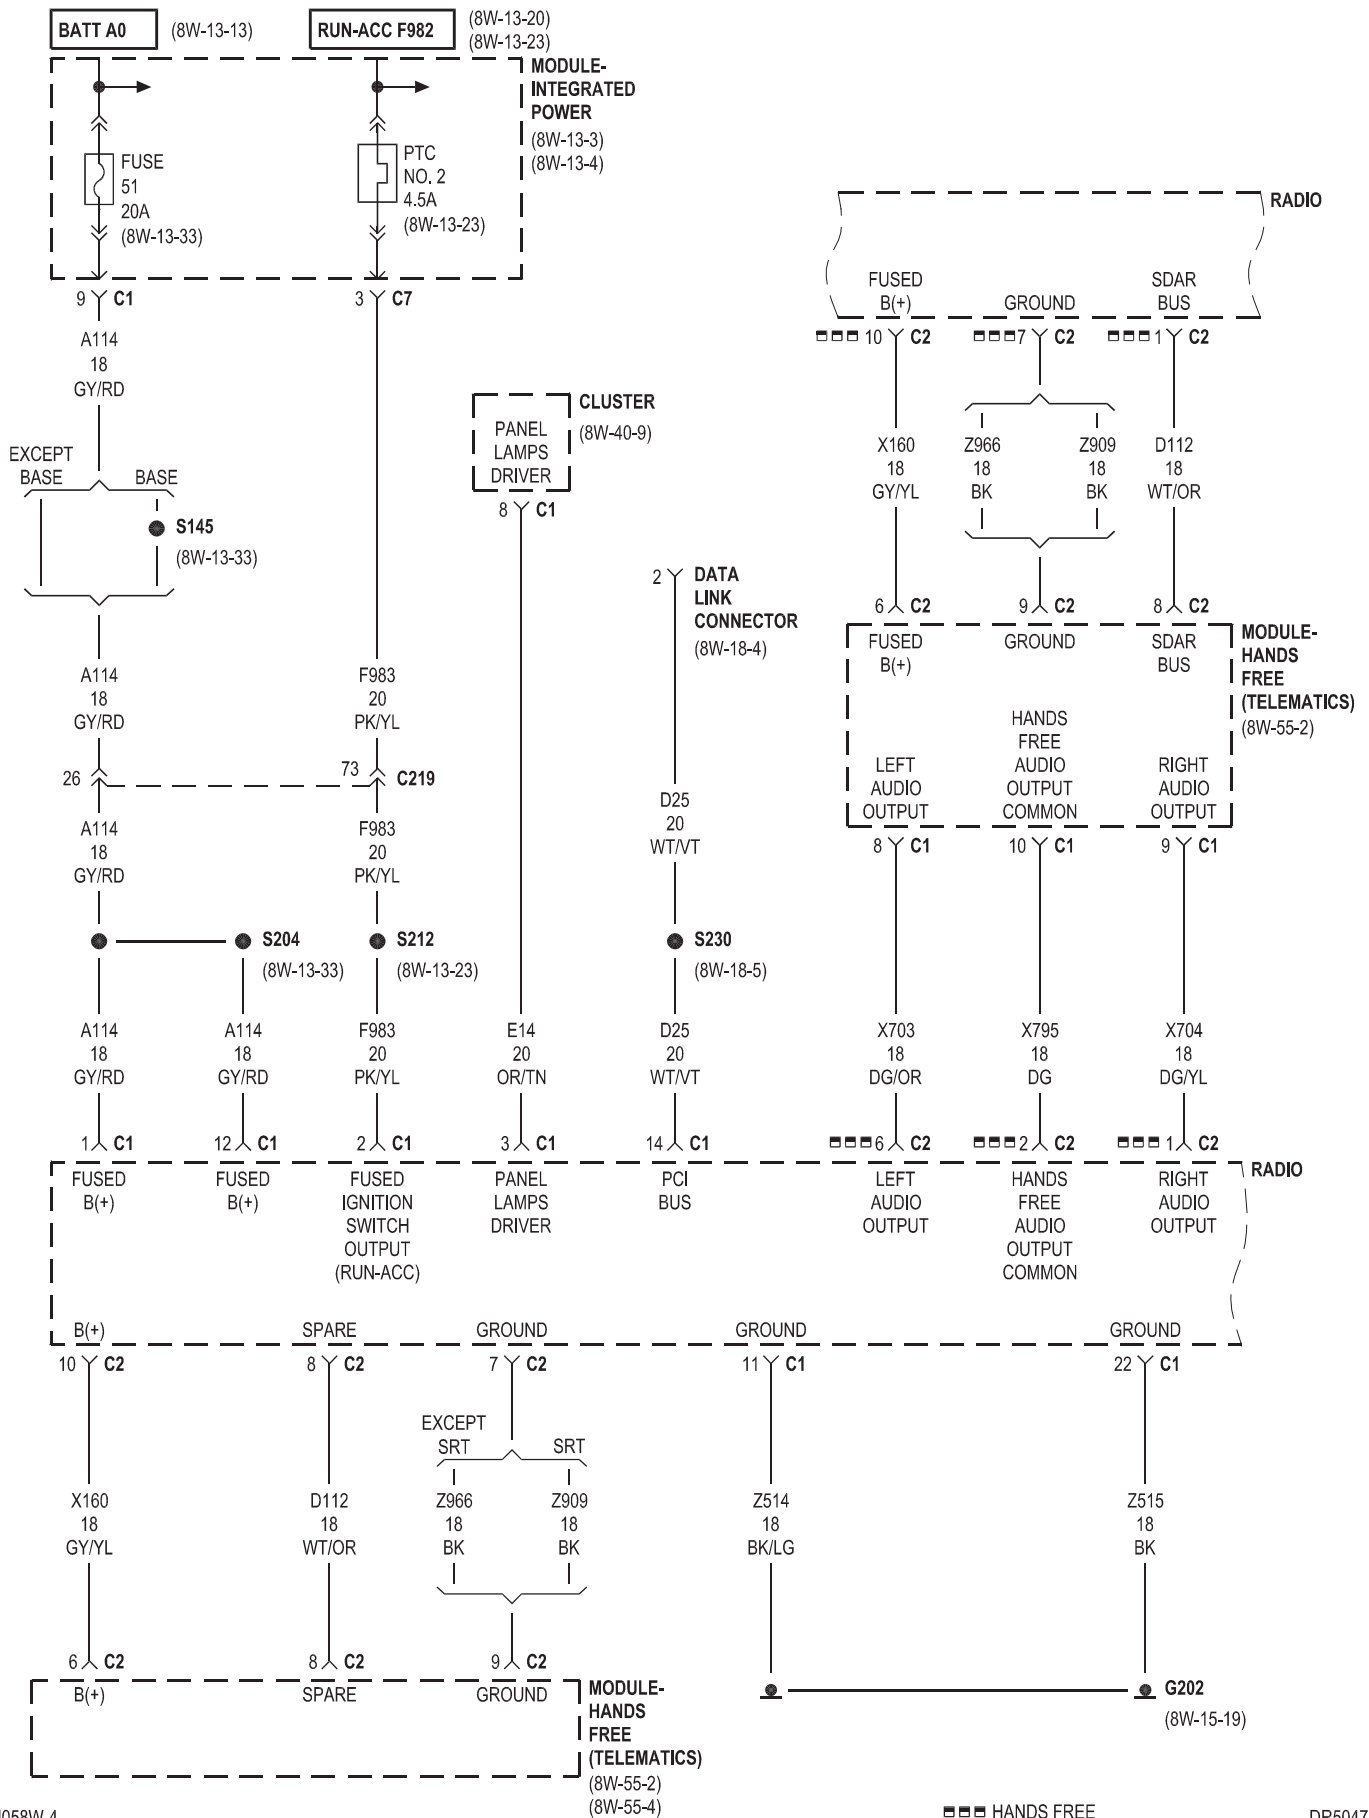

## 8W-47 AUDIO SYSTEM

<b>Component</b>	<b>Page</b>	<b>Component</b>	<b>Page</b>
Amplifier-Radio . . . . .	8W-47-4, 5, 10	Radio . . . . .	8W-47-2, 3, 4, 7, 9, 10
Amplifier-Subwoofer . . . . .	8W-47-10	Receiver-Satellite . . . . .	8W-47-7, 8
Clockspring . . . . .	8W-47-9	Speaker-Instrument Panel Right . . . . .	8W-47-4
Cluster . . . . .	8W-47-2, 9	Speaker-Instrument Panel-Center . . . . .	8W-47-4
Data Link Connector . . . . .	8W-47-2, 5	Speaker-Instrument Panel-Left . . . . .	8W-47-4
Fuse 21 . . . . .	8W-47-5	Speaker-Left Front Door . . . . .	8W-47-3, 6
Fuse 43 . . . . .	8W-47-10	Speaker-Left Rear . . . . .	8W-47-3, 5, 6
Fuse 51 . . . . .	8W-47-2	Speaker-Right Front Door . . . . .	8W-47-3, 6
G201 . . . . .	8W-47-9	Speaker-Right Rear . . . . .	8W-47-3, 5, 6
G202 . . . . .	8W-47-2, 5	Speaker-Subwoofer . . . . .	8W-47-10
G302 . . . . .	8W-47-10	Switch-Remote Radio-Left . . . . .	8W-47-9
Module-Hands Free . . . . .	8W-47-2, 5, 8	Switch-Remote Radio-Right . . . . .	8W-47-9
Module-Integrated Power . . . . .	8W-47-2, 5, 10		
PTC No. 2 . . . . .	8W-47-2, 5		

PREMIUM EXCEPT HANDS FREE CAPABLE