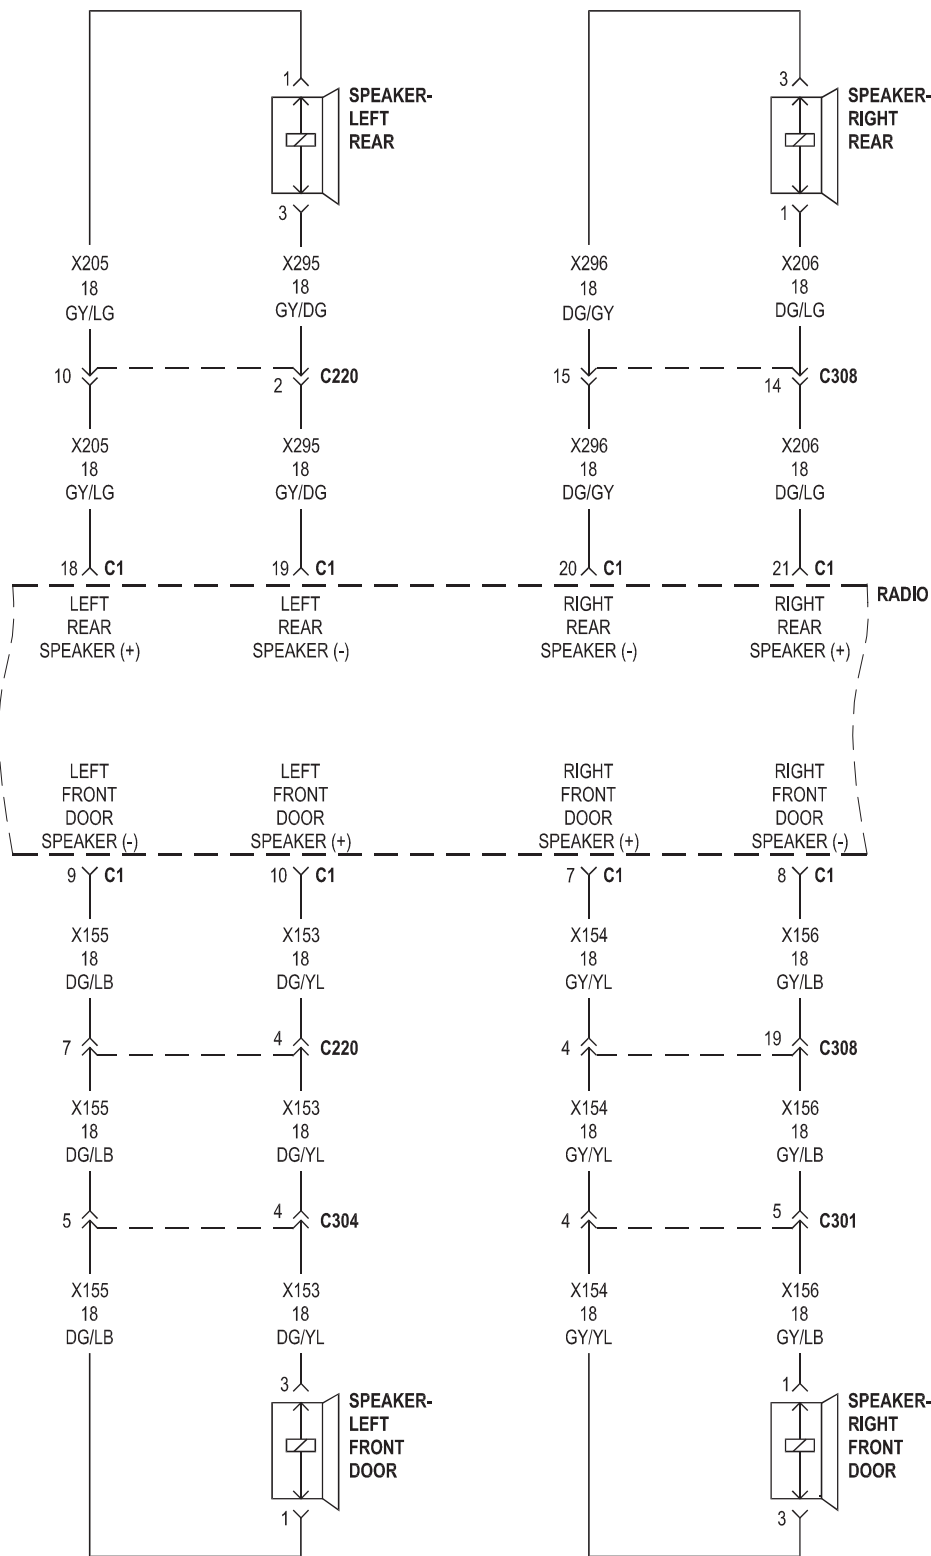

## 8W-47 AUDIO SYSTEM

<b>Component</b>	<b>Page</b>	<b>Component</b>	<b>Page</b>
Amplifier-Radio . . . . .	8W-47-4, 5, 10	Radio . . . . .	8W-47-2, 3, 4, 7, 9, 10
Amplifier-Subwoofer . . . . .	8W-47-10	Receiver-Satellite . . . . .	8W-47-7, 8
Clockspring . . . . .	8W-47-9	Speaker-Instrument Panel Right . . . . .	8W-47-4
Cluster . . . . .	8W-47-2, 9	Speaker-Instrument Panel-Center . . . . .	8W-47-4
Data Link Connector . . . . .	8W-47-2, 5	Speaker-Instrument Panel-Left . . . . .	8W-47-4
Fuse 21 . . . . .	8W-47-5	Speaker-Left Front Door . . . . .	8W-47-3, 6
Fuse 43 . . . . .	8W-47-10	Speaker-Left Rear . . . . .	8W-47-3, 5, 6
Fuse 51 . . . . .	8W-47-2	Speaker-Right Front Door . . . . .	8W-47-3, 6
G201 . . . . .	8W-47-9	Speaker-Right Rear . . . . .	8W-47-3, 5, 6
G202 . . . . .	8W-47-2, 5	Speaker-Subwoofer . . . . .	8W-47-10
G302 . . . . .	8W-47-10	Switch-Remote Radio-Left . . . . .	8W-47-9
Module-Hands Free . . . . .	8W-47-2, 5, 8	Switch-Remote Radio-Right . . . . .	8W-47-9
Module-Integrated Power . . . . .	8W-47-2, 5, 10		
PTC No. 2 . . . . .	8W-47-2, 5		

PREMIUM EXCEPT HANDS FREE CAPABLE